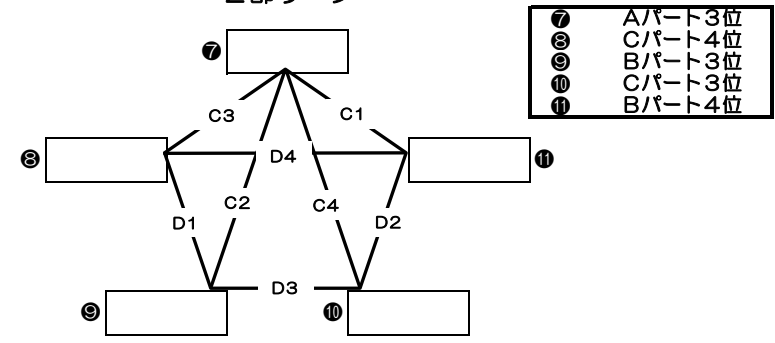

A1位		中学校	1部
B1位		中学校	
A2位		中学校	
B2位		中学校	
A3位		中学校	2部
B3位		中学校	
B4位		中学校	

男子組合せ（決勝リーグ）

【 庄内中体育館 】

試合順	Aコート（奥側）	笛（長）	審判	Bコート（入口側）	笛（短）	審判
1	A1位	—	B2位	B3位	A2位	B1位
2	B2位	—	A2位	AB1位	A3位	B4位
3	A1位	—	B1位	AB2位	A3位	B3位

【 山之口中体育館 】

予選Cパート

試合順	Cコート（奥側）	笛（長）	審判
1	⑧ 西	⑨ 山之口	⑩⑪ 小松原 祝吉
2	⑩ 小松原	⑪ 祝吉	⑧⑨ 西 山之口
3	⑧ 西	⑪ 祝吉	⑨⑩ 山之口 小松原
4	⑨ 山之口	⑩ 小松原	⑧⑪ 西 祝吉
5	⑧ 西	⑩ 小松原	⑨⑪ 山之口 祝吉
6	⑨ 山之口	⑪ 祝吉	⑧⑩ 西 小松原

C1位		中学校	⑤	1部
C2位		中学校	⑥	
C3位		中学校	⑩	2部
C4位		中学校	⑧	

女子組合せ（決勝リーグ）

【 中体育館 】

1部リーグ

試合順	Aコート（奥側）	笛（長）	審判	Bコート（入口側）	笛（短）	審判
1	1	2	3	4	5	6
2	2	3	1	5	6	4
3	1	6	2	3	4	5
4	1	5	3	2	4	6
5	3	5	1	2	6	4
6	1	3	5	4	6	2

優勝	中学校
第2位	中学校
第3位	中学校
第4位	中学校
第5位	中学校
第6位	中学校

2部リーグ

【 中体育館 】

試合順	Aコート（奥側）	笛（長）	審判	Bコート（入口側）	笛（短）	審判
1	7	11	10	8	9	10
2	7	9	8	10	11	8
3	7	8	11	9	10	11
4	7	10	9	8	11	9

第7位	中学校
第8位	中学校
第9位	中学校
第10位	中学校
第11位	中学校