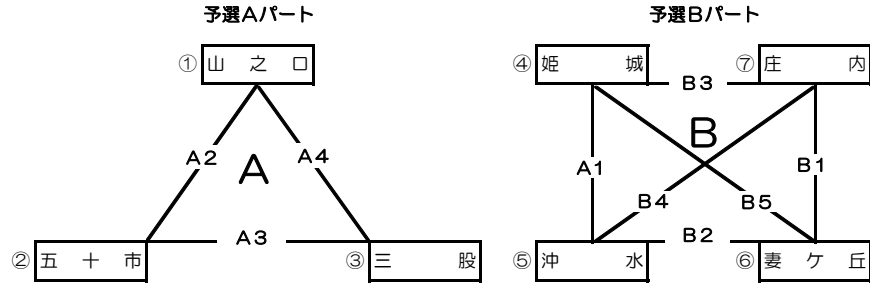

男子組合せ（予選リーグ）

【 庄内中体育館 】

各パート上位2位までが1部リーグへ

試合順	Aコート（奥側）	笛（長）	審判	Bコート（入口側）	笛（短）	審判
1	④ 姫城	—	⑤ 沖水	① 山ノ口	⑥ 妻ヶ丘	⑦ 庄内
2	① 山ノ口	—	② 五十市	③ 三股	⑤ 沖水	⑥ 妻ヶ丘
3	② 五十市	—	③ 三股	① 山ノ口	④ 姫城	⑦ 庄内
4	① 山ノ口	—	③ 三股	② 五十市	⑤ 沖水	⑦ 庄内
5				④ 姫城	—	⑥ 妻ヶ丘

A1位		中学校	1部
B1位		中学校	
A2位		中学校	
B2位		中学校	
A3位		中学校	2部
B3位		中学校	
B4位		中学校	

男子組合せ（決勝リーグ）

【 庄内中体育館 】

試合順	Aコート（奥側）	笛（長）	審判	Bコート（入口側）	笛（短）	審判
1	A1位	—	B2位	B3位	A2位	B1位
2	B2位	—	A2位	AB1位	A3位	B4位
3	A1位	—	B1位	AB2位	A3位	B3位

女子組合せ（決勝リーグ）

【 中体育館 】

1部リーグ

試合順	Aコート（奥側）	笛（長）	審判	Bコート（入口側）	笛（短）	審判
1	1	2	3	4	5	6
2	2	3	1	5	6	4
3	1	6	2	3	4	5
4	1	5	3	2	4	6
5	3	5	1	2	6	4
6	1	3	5	4	6	2

優勝	中学校
第2位	中学校
第3位	中学校
第4位	中学校
第5位	中学校
第6位	中学校

2部リーグ

【 中体育館 】

試合順	Aコート（奥側）	笛（長）	審判	Bコート（入口側）	笛（短）	審判
1	7	11	10	8	9	10
2	7	9	8	10	11	8
3	7	8	11	9	10	11
4	7	10	9	8	11	9

第7位	中学校
第8位	中学校
第9位	中学校
第10位	中学校
第11位	中学校