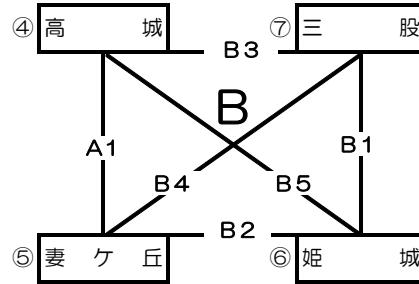

男子組合せ（予選リーグ）

【 庄内中体育館 】

各パート上位2位までが1部リーグへ

試合順	Aコート（奥側）	笛（長）	審判	Bコート（入口側）	笛（短）	審判
1	④ 姫城	—	⑤ 沖水	① 山ノ口	⑥ 妻ヶ丘	⑦ 庄内
2	① 山ノ口	—	② 五十市	③ 三股	⑤ 沖水	⑥ 妻ヶ丘
3	② 五十市	—	③ 三股	① 山ノ口	④ 姫城	⑦ 庄内
4	① 山ノ口	—	③ 三股	② 五十市	⑤ 沖水	⑦ 庄内
5				④ 姫城	—	⑥ 妻ヶ丘

A1位		中学校	1部
B1位		中学校	
A2位		中学校	
B2位		中学校	
A3位		中学校	2部
B3位		中学校	
B4位		中学校	

男子組合せ（決勝リーグ）

【 庄内中体育館 】

試合順	Aコート（奥側）	笛（長）	審判	Bコート（入口側）	笛（短）	審判
1	A1位	—	B2位	B3位	A2位	B1位
2	B2位	—	A2位	AB1位	A3位	B4位
3	A1位	—	B1位	AB2位	A3位	B3位

優勝		中学校
第2位		中学校
第3位		中学校
第4位		中学校
第5位		中学校
第6位		中学校
第7位		中学校

女子組合せ（予選リーグ）

【 志和池中体育館 】

予選Aパート

試合順	Aコート（奥側）	笛（長）	審判
1	④ 高城	⑤ 妻ヶ丘	① 志和池
2	① 志和池	② 山田・沖水	③ 五十市
3	② 山田・沖水	③ 五十市	① 志和池
4	① 志和池	③ 五十市	② 山田・沖水

A1位		中学校	①	1部
A2位		中学校	④	
A3位		中学校	⑦	2部

【 志和池中体育館 】

予選Bパート

各パート上位2位までが1部リーグへ

試合順	Bコート（入口側）	笛（短）	審判
1	⑥ 姫城	⑦ 三股	②③ 山田・沖水 五十市
2	⑤ 妻ヶ丘	⑥ 姫城	④⑦ 高城 三股
3	④ 高城	⑦ 三股	⑤⑥ 妻ヶ丘 姫城
4	⑤ 妻ヶ丘	⑦ 三股	④⑥ 高城 姫城
5	④ 高城	⑥ 姫城	⑤⑦ 妻ヶ丘 三股

B1位		中学校	⑤	1部
B2位		中学校	②	
B3位		中学校	⑨	2部
B4位		中学校	⑪	