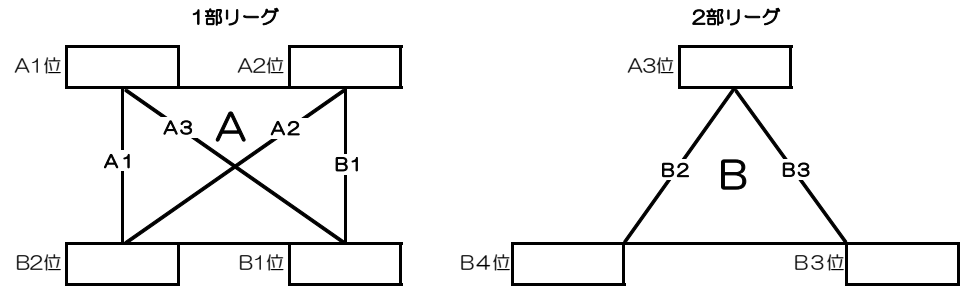

男子組合せ（予選リーグ）

【 庄内中体育館 】

各パート上位2位までが1部リーグへ

試合順	Aコート（奥側）	笛（長）	審判	Bコート（入口側）	笛（短）	審判
1	④ 姫城	—	⑤ 沖水	① 山ノ口	⑥ 妻ヶ丘	⑦ 庄内
2	① 山ノ口	—	② 五十市	③ 三股	⑤ 沖水	⑥ 妻ヶ丘
3	② 五十市	—	③ 三股	① 山ノ口	④ 姫城	⑦ 庄内
4	① 山ノ口	—	③ 三股	② 五十市	⑤ 沖水	⑦ 庄内
5				④ 姫城	—	⑥ 妻ヶ丘

A1位		中学校	1部
B1位		中学校	
A2位		中学校	
B2位		中学校	
A3位		中学校	2部
B3位		中学校	
B4位		中学校	

男子組合せ（決勝リーグ）

【 庄内中体育館 】

試合順	Aコート（奥側）	笛（長）	審判	Bコート（入口側）	笛（短）	審判
1	A1位	—	B2位	B3位	A2位	B1位
2	B2位	—	A2位	AB1位	A3位	B4位
3	A1位	—	B1位	AB2位	A3位	B3位

女子組合せ（決勝リーグ）

【 中体育館 】

1部リーグ

試合順	Aコート（奥側）	笛（長）	審判	Bコート（入口側）	笛（短）	審判
1	1	2	3	4	5	6
2	2	3	1	5	6	4
3	1	6	2	3	4	5
4	1	5	3	2	4	6
5	3	5	1	2	6	4
6	1	3	5	4	6	2

優勝	中学校
第2位	中学校
第3位	中学校
第4位	中学校
第5位	中学校
第6位	中学校

2部リーグ

【 中体育館 】