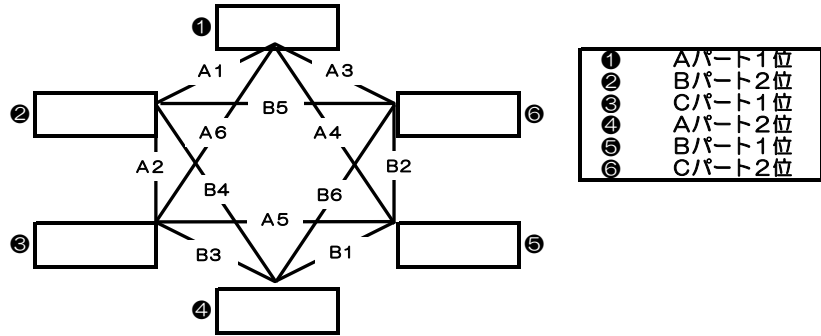

A1位		中学校	1部
B1位		中学校	
A2位		中学校	
B2位		中学校	
A3位		中学校	2部
B3位		中学校	
B4位		中学校	

男子組合せ（決勝リーグ）

【 庄内中体育館 】

試合順	Aコート（奥側）	笛（長）	審判	Bコート（入口側）	笛（短）	審判
1	A1位	—	B2位	B3位	A2位	B1位
2	B2位	—	A2位	AB1位	A3位	B4位
3	A1位	—	B1位	AB2位	A3位	B3位

【 志和池中体育館 】

予選Bパート

各パート上位2位までが1部リーグへ

試合順	Bコート（入口側）	笛（短）	審判
1	⑥ 姫城	⑦ 三股	②③ 山田・沖水 五十市
2	⑤ 妻ヶ丘	⑥ 姫城	④⑦ 高城 三股
3	④ 高城	⑦ 三股	⑤⑥ 妻ヶ丘 姫城
4	⑤ 妻ヶ丘	⑦ 三股	④⑥ 高城 姫城
5	④ 高城	⑥ 姫城	⑤⑦ 妻ヶ丘 三股

B1位		中学校	⑤	1部
B2位		中学校	②	
B3位		中学校	⑨	2部
B4位		中学校	⑪	

【 山之口中体育館 】

予選Cパート

試合順	Cコート（奥側）	笛（長）	審判
1	⑧ 西	⑨ 山之口	⑩⑪ 小松原 祝吉
2	⑩ 小松原	⑪ 祝吉	⑧⑨ 西 山之口
3	⑧ 西	⑪ 祝吉	⑨⑩ 山之口 小松原
4	⑨ 山之口	⑩ 小松原	⑧⑪ 西 祝吉
5	⑧ 西	⑩ 小松原	⑨⑪ 山之口 祝吉
6	⑨ 山之口	⑪ 祝吉	⑧⑩ 西 小松原

C1位		中学校	⑤	1部
C2位		中学校	⑥	
C3位		中学校	⑩	2部
C4位		中学校	⑧	

女子組合せ（決勝リーグ）

【 中体育館 】

1部リーグ

試合順	Aコート（奥側）	笛（長）	審判	Bコート（入口側）	笛（短）	審判
1	1	2	3	4	5	6
2	2	3	1	5	6	4
3	1	6	2	3	4	5
4	1	5	3	2	4	6
5	3	5	1	2	6	4
6	1	3	5	4	6	2

優勝	中学校
第2位	中学校
第3位	中学校
第4位	中学校
第5位	中学校
第6位	中学校

2部リーグ

【 中体育館 】